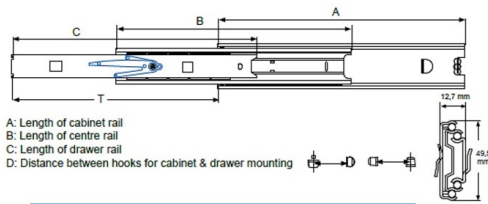

PRODUCT SHEET

Description:

Drawer Slide ME4950, 600mm, Hooks w/Locking Knob, BZP, F/ Metal Cabinets, Hook Distance: 456mm

Item number:

16.13.382-1

Units	Box	Carton	HS Code	Barcode
Pair	1	10	8302420090	
5704866474238				

Slide length A	B	C	Travel length T	D	Finish	Item No.
300 mm	284 mm	296 mm	310 mm	206 mm	BZP	16.13.376
350 mm	334 mm	346 mm	360 mm	256 mm	BZP	16.13.377
400 mm	384 mm	396 mm	410 mm	256 mm	BZP	16.13.378
450 mm	435 mm	448 mm	462 mm	306 mm	BZP	16.13.379
500 mm	484 mm	497 mm	512 mm	306 mm	BZP	16.13.380
550 mm	532 mm	548 mm	559 mm	406 mm	BZP	16.13.381
600 mm	584 mm	597 mm	615 mm	456 mm	BZP	16.13.382
650 mm	634 mm	647 mm	662 mm	506 mm	BZP	16.13.383
700 mm	684 mm	696 mm	715 mm	556 mm	BZP	16.13.384