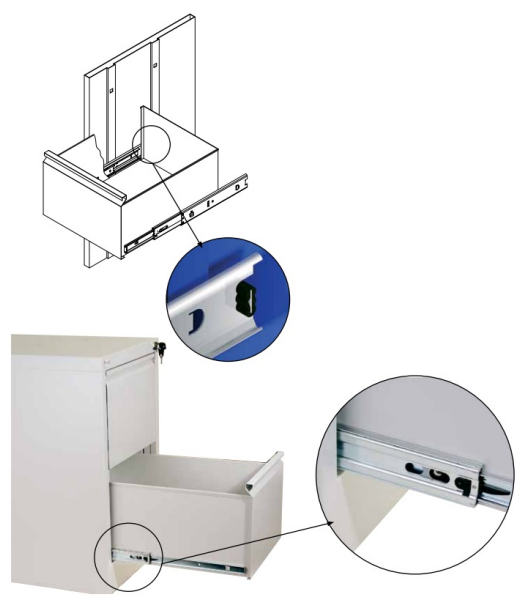

PRODUCT SHEET

Description:

Drawer Slide ME4950, 600mm, Hooks w/Locking Knob, BZP, F/ Metal Cabinets, Hook Distance: 456mm

Item number:

16.13.382-1

Units	Box	Carton	HS Code	Barcode
Pair	1	10	8302420090	
5704866474238				

Slide length A	B	C	Travel length T	D	Finish	Item No.
300 mm	284 mm	296 mm	310 mm	206 mm	BZP	16.13.376
350 mm	334 mm	346 mm	360 mm	256 mm	BZP	16.13.377
400 mm	384 mm	396 mm	410 mm	256 mm	BZP	16.13.378
450 mm	435 mm	448 mm	462 mm	306 mm	BZP	16.13.379
500 mm	484 mm	497 mm	512 mm	306 mm	BZP	16.13.380
550 mm	532 mm	548 mm	559 mm	406 mm	BZP	16.13.381
600 mm	584 mm	597 mm	615 mm	456 mm	BZP	16.13.382
650 mm	634 mm	647 mm	662 mm	506 mm	BZP	16.13.383
700 mm	684 mm	696 mm	715 mm	556 mm	BZP	16.13.384