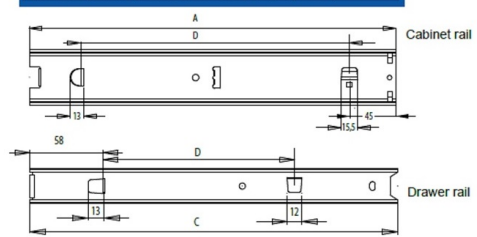

PRODUCT SHEET

Description:

Drawer Slide ME4950, 600mm, Hooks w/Locking Knob, BZP, F/ Metal Cabinets, Hook Distance: 456mm

Item number:

16.13.382-1

Units	Box	Carton	HS Code	Barcode
Pair	1	10	8302420090	
5704866474238				

Slide length A	B	C	Travel length T	D	Finish	Item No.
300 mm	284 mm	296 mm	310 mm	206 mm	BZP	16.13.376
350 mm	334 mm	346 mm	360 mm	256 mm	BZP	16.13.377
400 mm	384 mm	396 mm	410 mm	256 mm	BZP	16.13.378
450 mm	435 mm	448 mm	462 mm	306 mm	BZP	16.13.379
500 mm	484 mm	497 mm	512 mm	306 mm	BZP	16.13.380
550 mm	532 mm	548 mm	559 mm	406 mm	BZP	16.13.381
600 mm	584 mm	597 mm	615 mm	456 mm	BZP	16.13.382
650 mm	634 mm	647 mm	662 mm	506 mm	BZP	16.13.383
700 mm	684 mm	696 mm	715 mm	556 mm	BZP	16.13.384